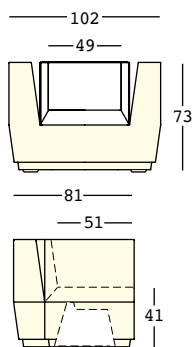

PE - Polietilene/Polyethylene
colore base/basic colour

8279
ecopelle/sky

L9

tessuto tecnico/
technical fabric

M0 M1

KIT LUCE/LIGHT KIT

GROSS WEIGHT:

kg 31,5

DETAILS:

Piedini regolabili/
Adjustable feet

Completo di cuscino/
With cushion

Completo di kit di
fissaggio/
With fixing kit

**Necessita di 1 Kit Luce/
Needs 1 Light Kit**

ACCESSORIES:

A4474
Kit fissaggio a
terra/Ground fixing kit

A4183 kit luce LED per interni/*indoor LED light kit*

A4689 kit luce LED naturale per interni
indoor natural LED light kit

A4182 kit luce LED per esterni/*outdoor LED light kit*

A4688 kit luce LED naturale per esterni
outdoor natural LED light kit

A4721 kit luce LED RGB per interni con telecomando
indoor RGB LED light kit w/remote control

A4723 kit luce LED RGB per interni
Indoor RGB LED light kit

A4722 kit luce LED RGB per esterni con telecomando
outdoor RGB LED light kit w/remote control

A4724 kit luce LED RGB per esterni
Outdoor RGB LED light kit

A4307 kit luce LED RGB per interni/esterni con telec.
Indoor/outdoor RGB LED light kit w/remote control

A4447 kit luce LED RGB per interni/esterni senza
trasformatore con telec./*Indoor/outdoor RGB LED
light kit without transformer w/remote control*