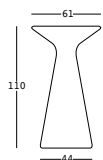

fade table

design Marco Gregori

STRUTTURA/STRUCTURE

PE - Polietilene/Polyethylene
colore base/basic colour

6457

S4 T9 U0 U4

GROSS WEIGHT:

kg 12,9

design Marco Gregori

STRUTTURA/STRUCTURE

PE - Polietilene/Polyethylene
colore base/basic colour

8459

U1

KIT LUCE/LIGHT KIT

GROSS WEIGHT:

kg 13