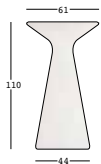

fade table

design Marco Gregori

STRUTTURA/STRUCTURE

PE - Polietilene/Polyethylene
colore base/basic colour

6457

S4 T9 U0 U4

GROSS WEIGHT:

kg 12,9

design Marco Gregori

STRUTTURA/STRUCTURE

PE - Polietilene/Polyethylene
colore base/basic colour

8459

U1

KIT LUCE/LIGHT KIT

GROSS WEIGHT:

kg 13