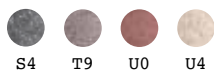

fade table

design Marco Gregori

STRUTTURA/STRUCTURE

PE - Polietilene/Polyethylene
colore base/basic colour

6457

S4 T9 U0 U4

GROSS WEIGHT:

kg 12,9

design Marco Gregori

STRUTTURA/STRUCTURE

PE - Polietilene/Polyethylene
colore base/basic colour

8459

U1

KIT LUCE/LIGHT KIT

GROSS WEIGHT:

kg 13