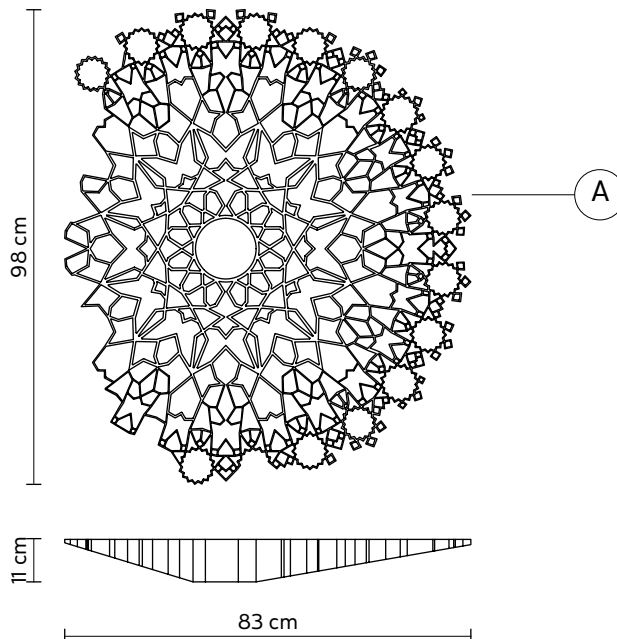

### PACKAGING

n° colli	1
peso netto/kg	8,35
peso lordo/kg	12,2
imballo/cm	105x93x20

### EMISSIONE LUMINOSA

unidirezionale

	diretta
	filtrata
	indiretta
	assenza